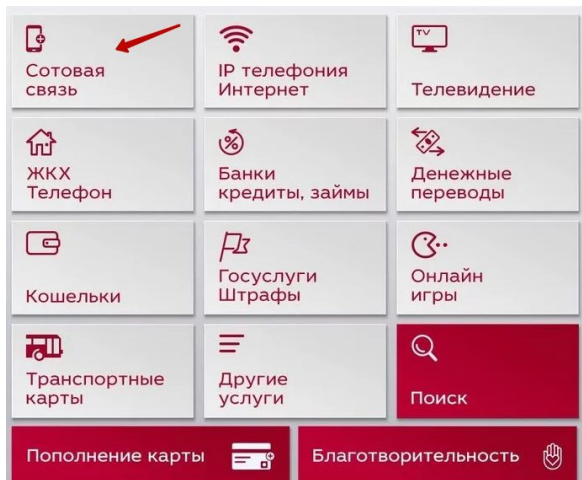

## МКБ Онлайн

[Вход](#) [Регистрация](#) [Восстановление доступа](#)

Логин

Пароль

Запомнить логин

## МКБ Терминал/Банкомат

Оплатить наши услуги можно в любом Банкомате и терминале МКБ. Это удобно и универсально. Терминалы расположены в крупнейших торговых точках. Процесс платежа в 2 клика

Оплата наличными и банковским картами

1. В главном меню на экране терминала выбираем: «Оплата услуг»

Переходим в раздел «Сотовая связь»

2. В поиск вводим и выбираем **WHYFLY** (достаточно первых двух букв «WH»)

3. После этого укажите номер **WHYFLY**, и выберите форму оплаты (банковская карта или наличные), далее следуйте подсказкам меню. Не забудьте забрать чек