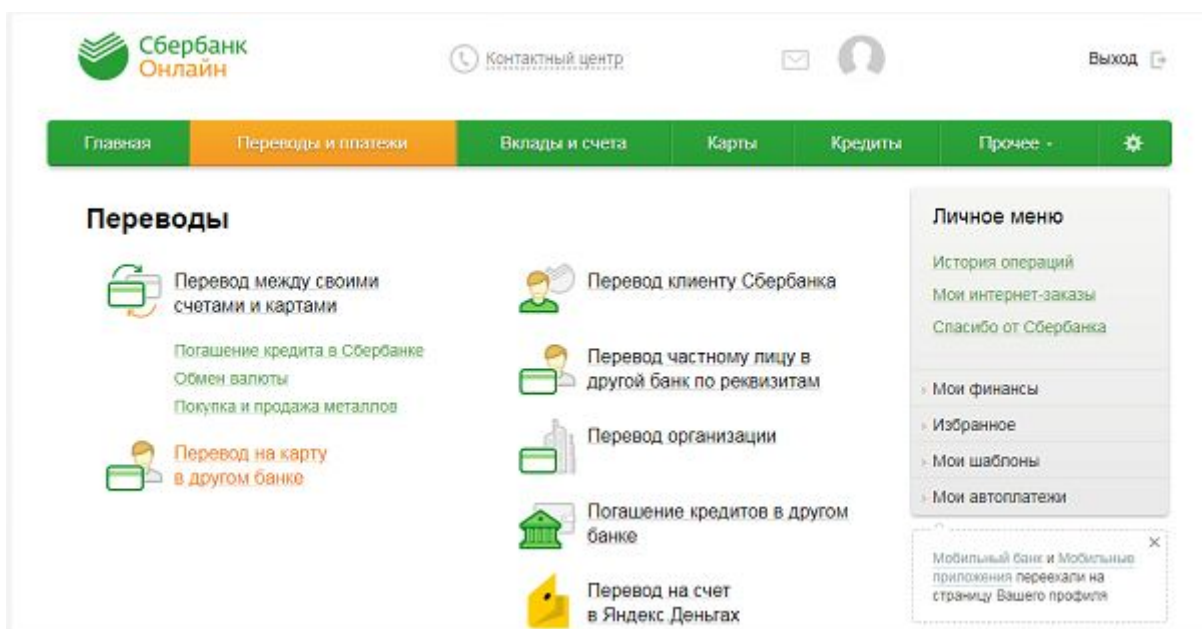

## Пополнение WHYFLY с Сбербанк Онлайн

Абоненты WHYFLY теперь могут пополнять баланс своего сотового через систему самообслуживания «Сбербанк Онлайн». Пополнить свой счет можно совершенно бесплатно, поскольку комиссия за пополнение номеров WHYFLY не начисляется.

Для быстрого и удобного пополнения баланса своего номера WHYFLY можно использовать как интернет-версию сайта «Сбербанк Онлайн», так и мобильное приложение, доступное для смартфонов и планшетов.

Если используете для пополнения баланса WHYFLY сайт, то после входа в систему выберите в верхнем меню раздел «Платежи и переводы». Можно выбрать WHYFLY в списке раздела операторов, или использовать поиск. После этого кликните на кнопку WHYFLY.