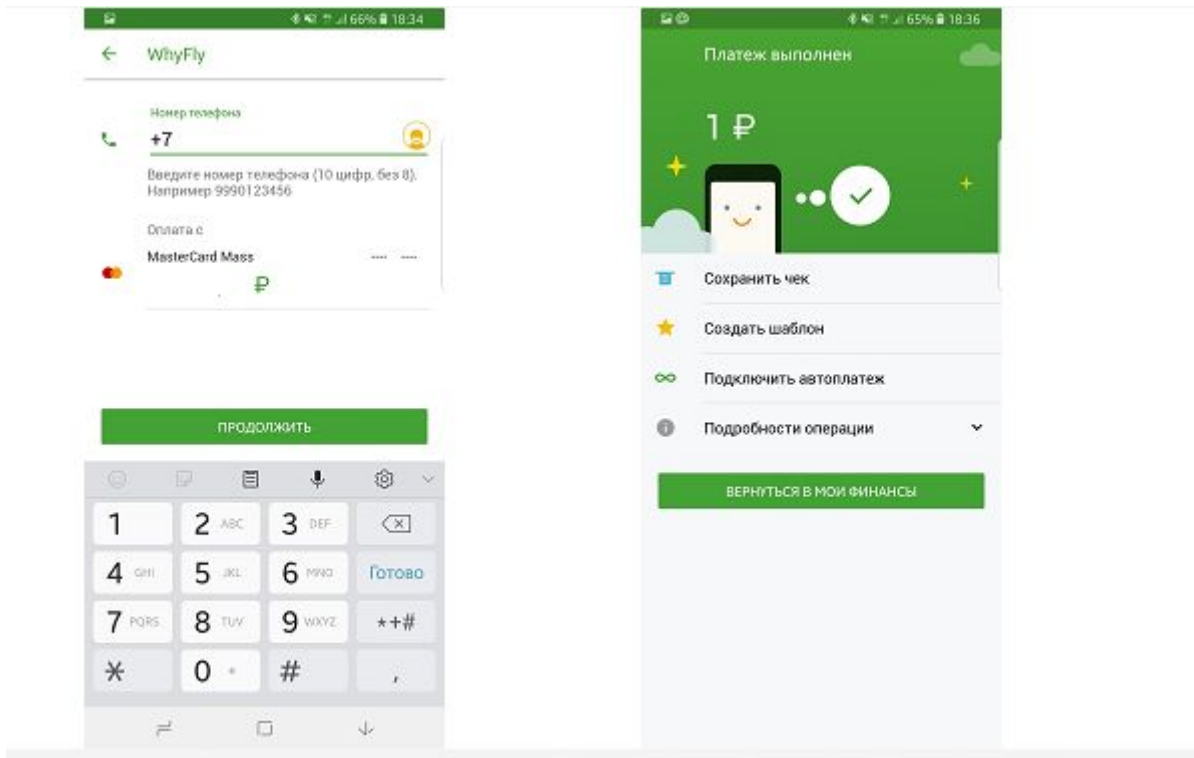

После проведения операции можно сохранить электронный чек, который будет загружен на ваше устройство, создать шаблон. Создание шаблона поможет вам в дальнейшем быстро пополнять номер WHYFLY без повторения процедуры заполнения необходимых данных.

Пополнение WHYFLY с QIWI

QIWI помогает оплачивать услуги без банков.

Пользователи QIWI платят, где им удобнее: наличными в QIWI Терминалах, электронными деньгами или банковскими картами в QIWI Кошельке.

QIWI Кошелек

<https://qiwi.com/>

Для оплаты необходимо войти в QIWI Кошелек. Пройти авторизацию