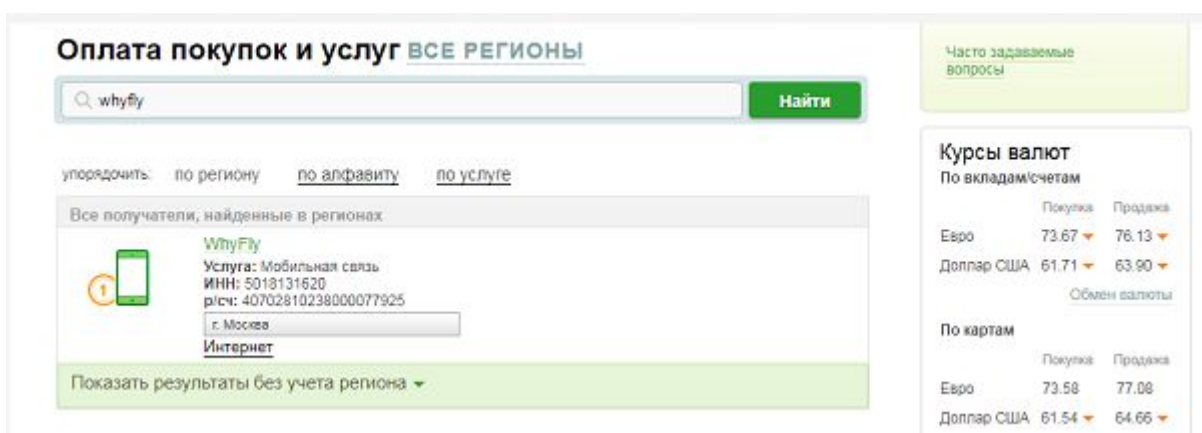

После этого потребуется ввести сумму пополнения номера WHYFLY, и проверить данные. Если указали все правильно, то подтвердите операцию.